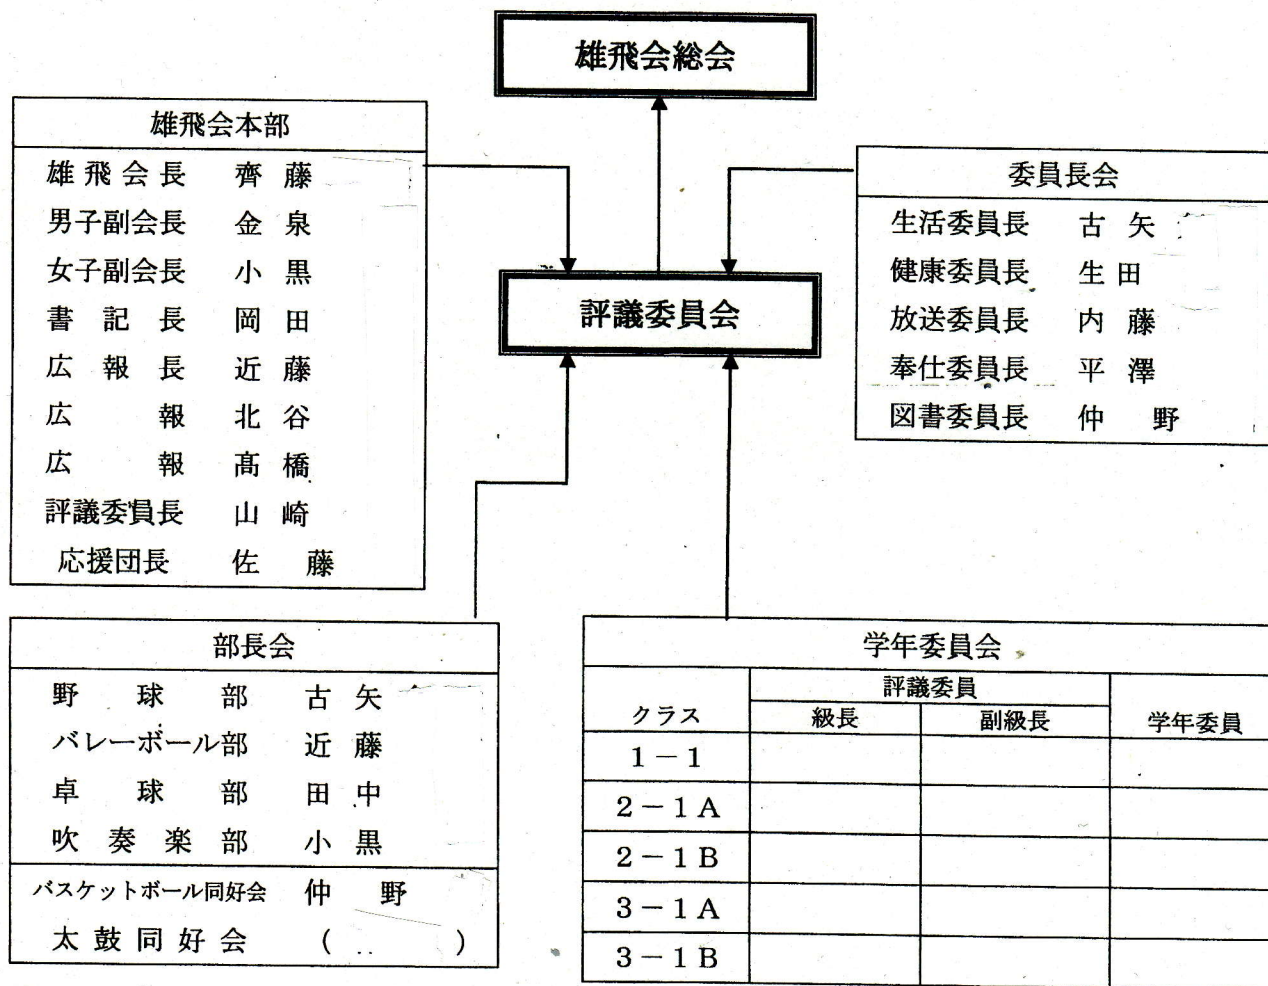

雄飛会本部

| | | | | |
|-------|----|----|----|----|
| 会長 | 齊藤 | | | |
| 副会長 | 金泉 | 小黒 | | |
| 本部役員 | 近藤 | 岡田 | 北谷 | 高橋 |
| 評議委員長 | 山崎 | | | |
| 応援団長 | 佐藤 | | | |

雄飛会組織図

雄飛会総会

雄飛会本部

| | |
|-------|----|
| 雄飛会長 | 齊藤 |
| 男子副会長 | 金泉 |
| 女子副会長 | 小黒 |
| 書記長 | 岡田 |
| 広報長 | 近藤 |
| 広報 | 北谷 |
| 広報 | 高橋 |
| 評議委員長 | 山崎 |
| 応援団長 | 佐藤 |